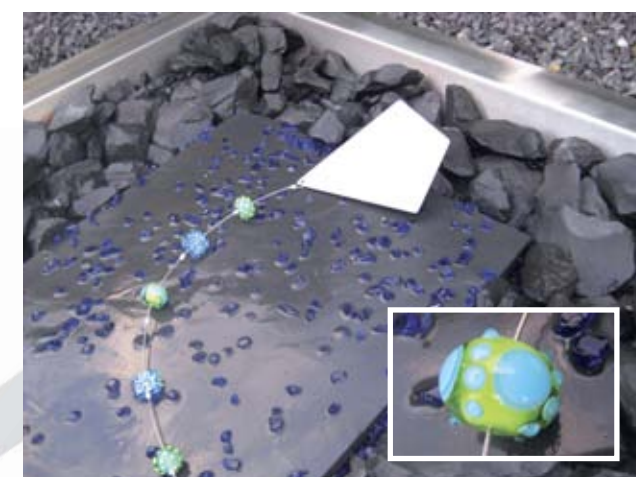

Persoonlijke kralen

In verschillende objecten, zoals het RVS prinsenkroontje en de vlieger, zijn glaskralen verwerkt. In samenspraak met de glaskunstenaar kan zij kralen voor u ontwerpen zodat uw object nog persoonlijker wordt. In deze glaskralen kan ook as worden verwerkt.